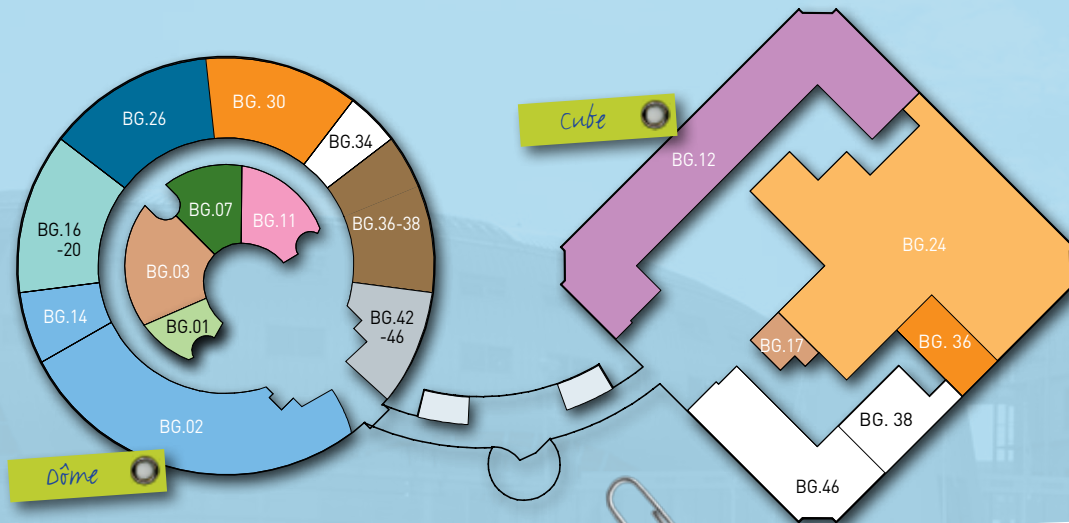

begane grond

brandboxx almere