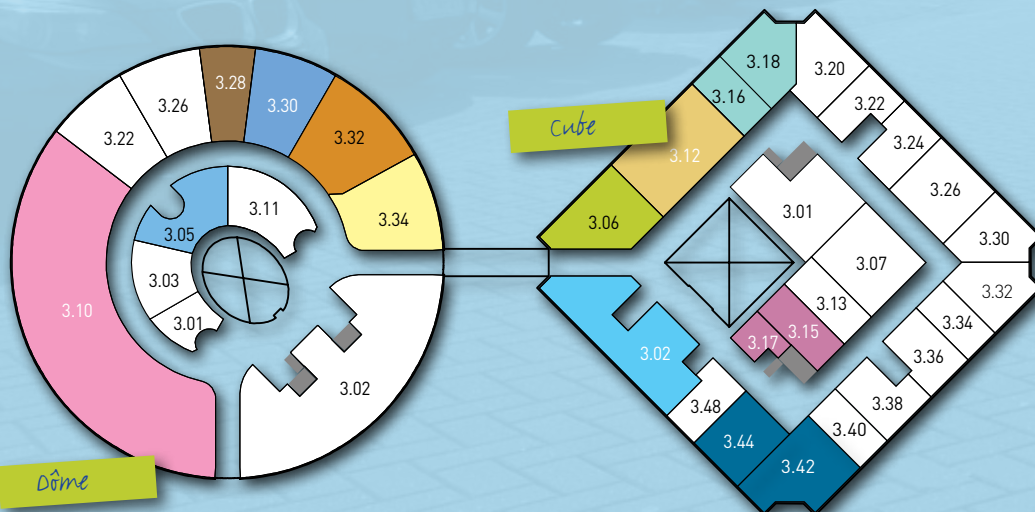

Dôme 3.05	BLAF	036 523 99 20	BLAF
Dôme 3.10	Cecil Modehandel B.V.	036 535 49 16	Cecil
Dôme 3.28	Martomod B.V.	0251 65 85 40	Martomod
Dôme 3.30	Peppercorn AS	036 529 72 44	Peppercorn, Oxmo
Dôme 3.32	One Touch	036 523 11 94	One Touch
Dôme 3.34	Nickelson Nederland	06 512 32 319	Nickelson
Cube 3.02	Soyaconcept - André Lauterslager Agenturen	036 533 22 52	Soyaconcept
Cube 3.06	Nautico		City of Sails
Cube 3.12	Versteegh Bijoux Modeaccessoires	036 536 96 94	A-zone
Cube 3.15/3.17	Eagle Fashion	06 53 79 70 72	WearHouse, VICCIO, Comme Ça, Auluna (leer), The Belt Company
Cube 3.16/3.18	Acris Fashion	036 52 32 068	Tara Jarmon, Des Petits Hauts, Nougat, Anna Rachele, Blush
Cube 3.42/3.44	Converse	06 50 83 66 66	Converse footwear, Apparel, Apparel Kids

derde verdieping

brandboxx almere