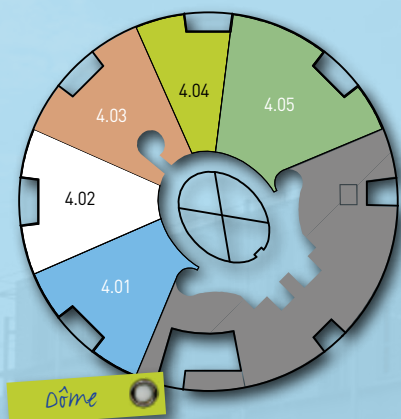

vierde verdieping

brandboxx almere

	Dôme 4.01	Lerros International B.V.	036 547 09 98	Lerros Men and Women
	Dôme 4.03	Black & White B.V.	036 523 21 61	Black & White
	Dôme 4.04	NedCollect / GPI Almere B.V.	036 545 08 19	
	Dôme 4.05	Kunert Group Netherlands B.V.	036 547 16 35	Kunert, Hudson